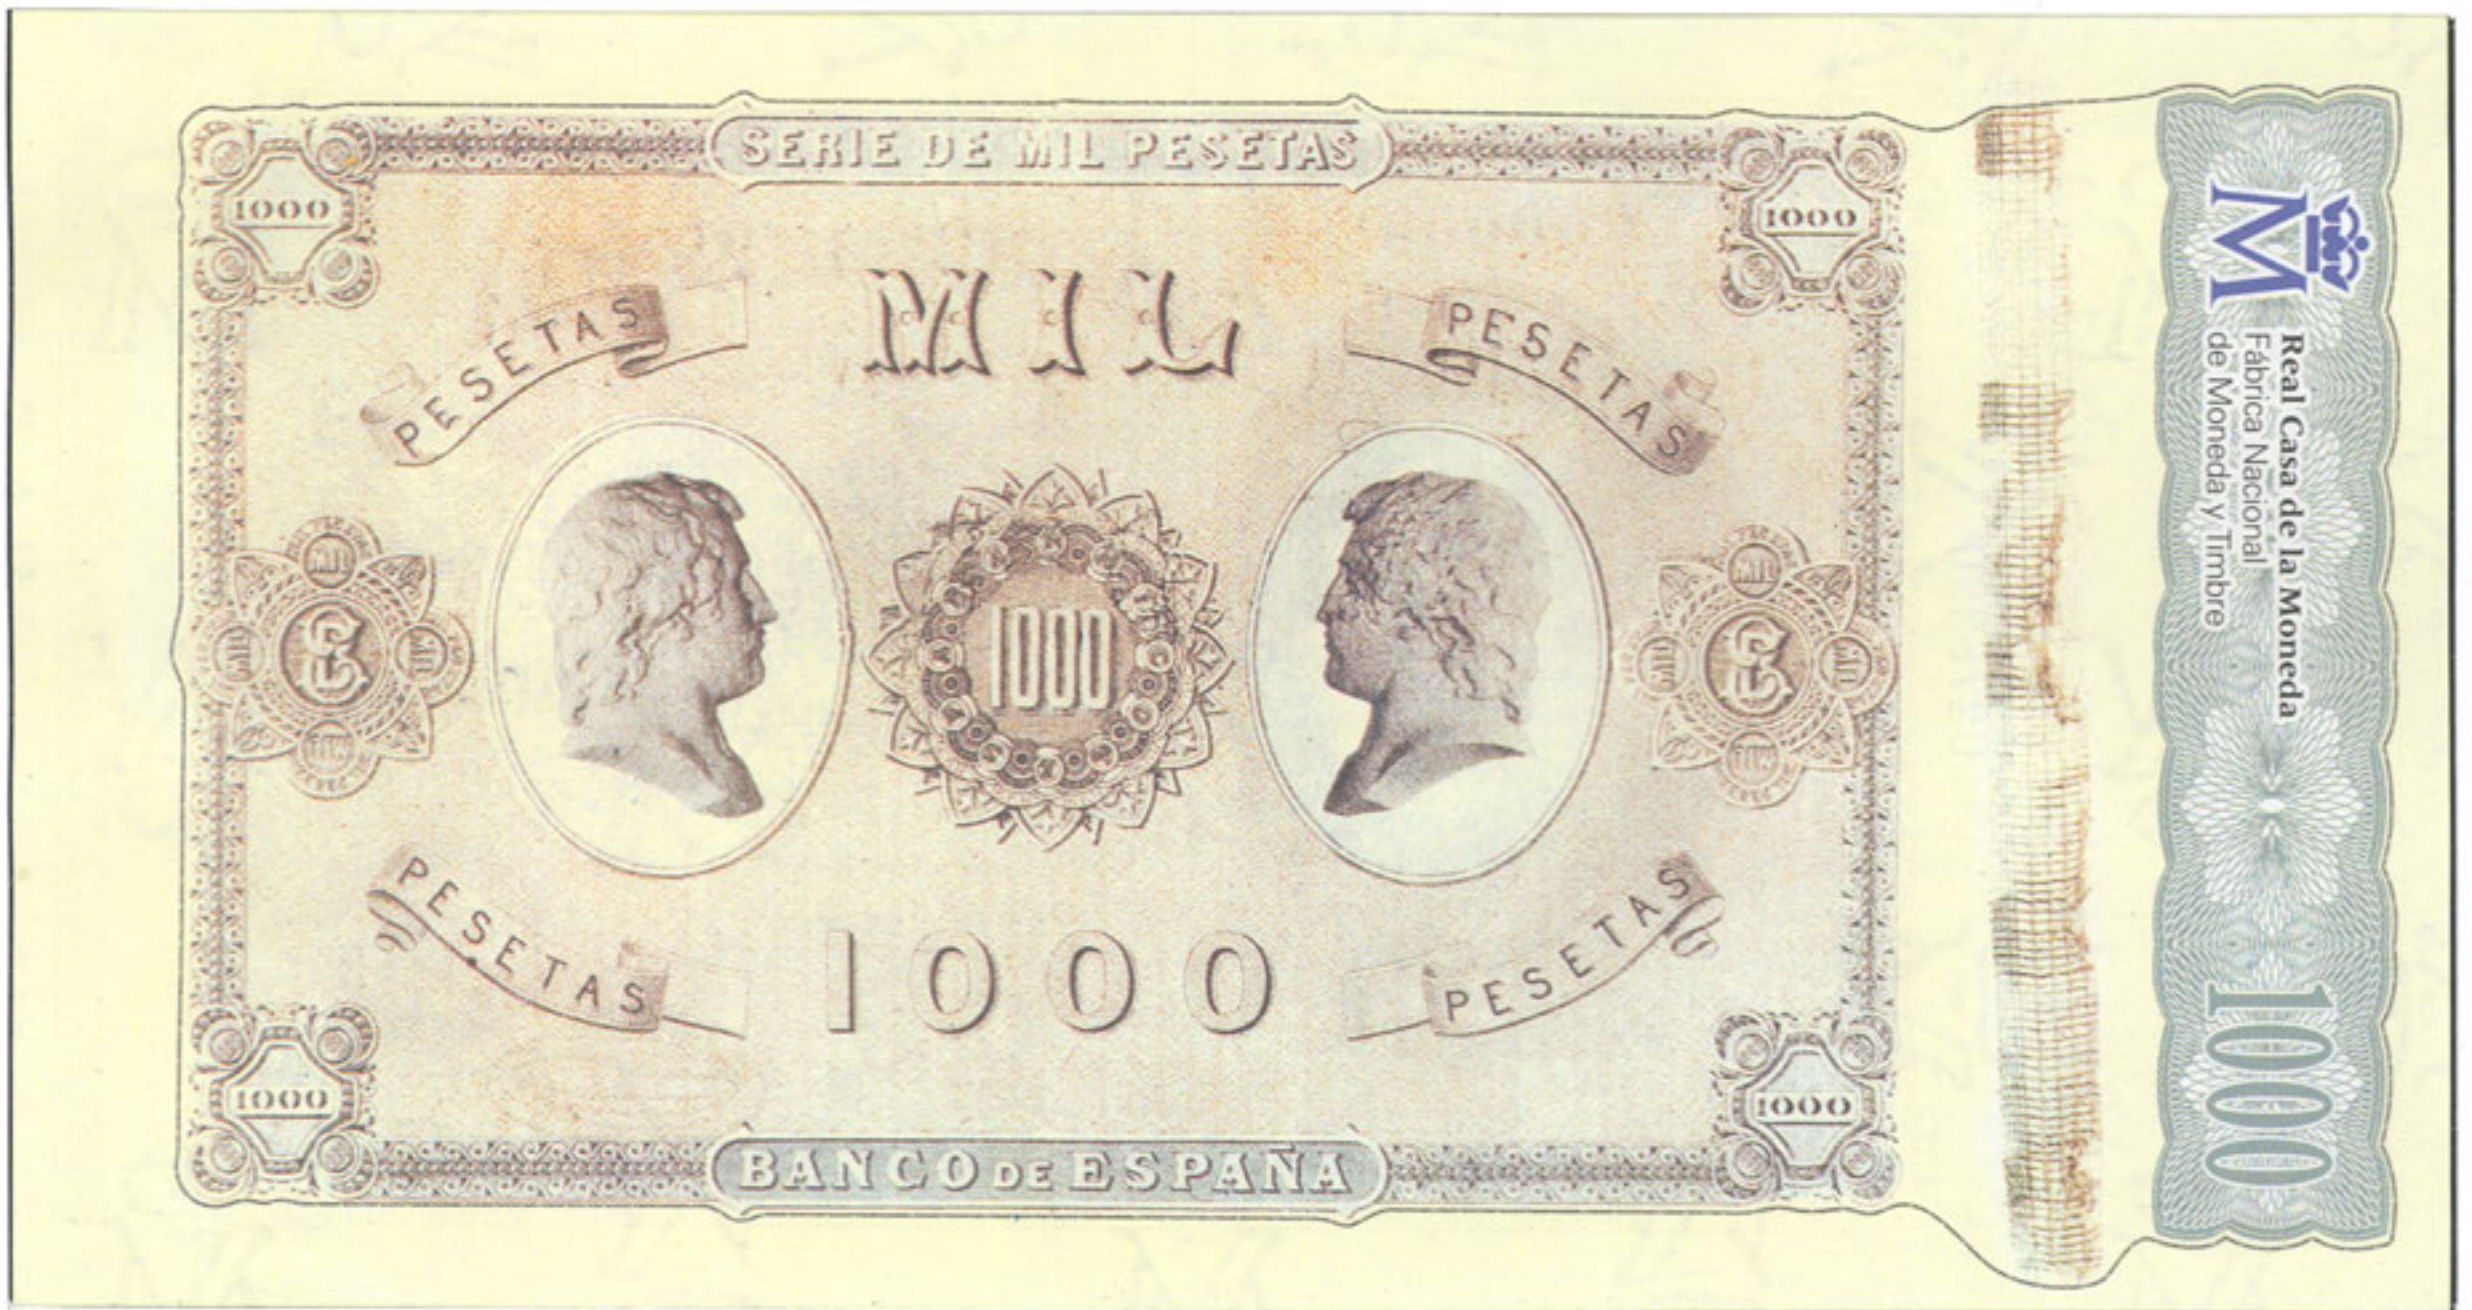

1000 PESETAS
1 de Enero de 1878

Entidad emisora: Banco de España.
Grabador: Federico Navarrete.
Fabricado por: talleres del banco.
Anverso: busto de don Miguel de Cervantes y óvalo con don Quijote y Sancho.
Reverso: dos cabezas clásicas.
Tamaño del billete: 210 x 140 mm.

El billete con la efigie de Cervantes, vió la luz poco después de que se produjera la Restauración en la persona de Alfonso XII. Es la primera vez pero no la última, que se dedica un billete a Cervantes y a su principal creación literaria. Como medida de seguridad, estos billetes llevan incrustada una tira de malla de hilo.

SERIE DE MIL PESETAS

1000

1000

PESETAS

PESETAS

MIL

PESETAS

PESETAS